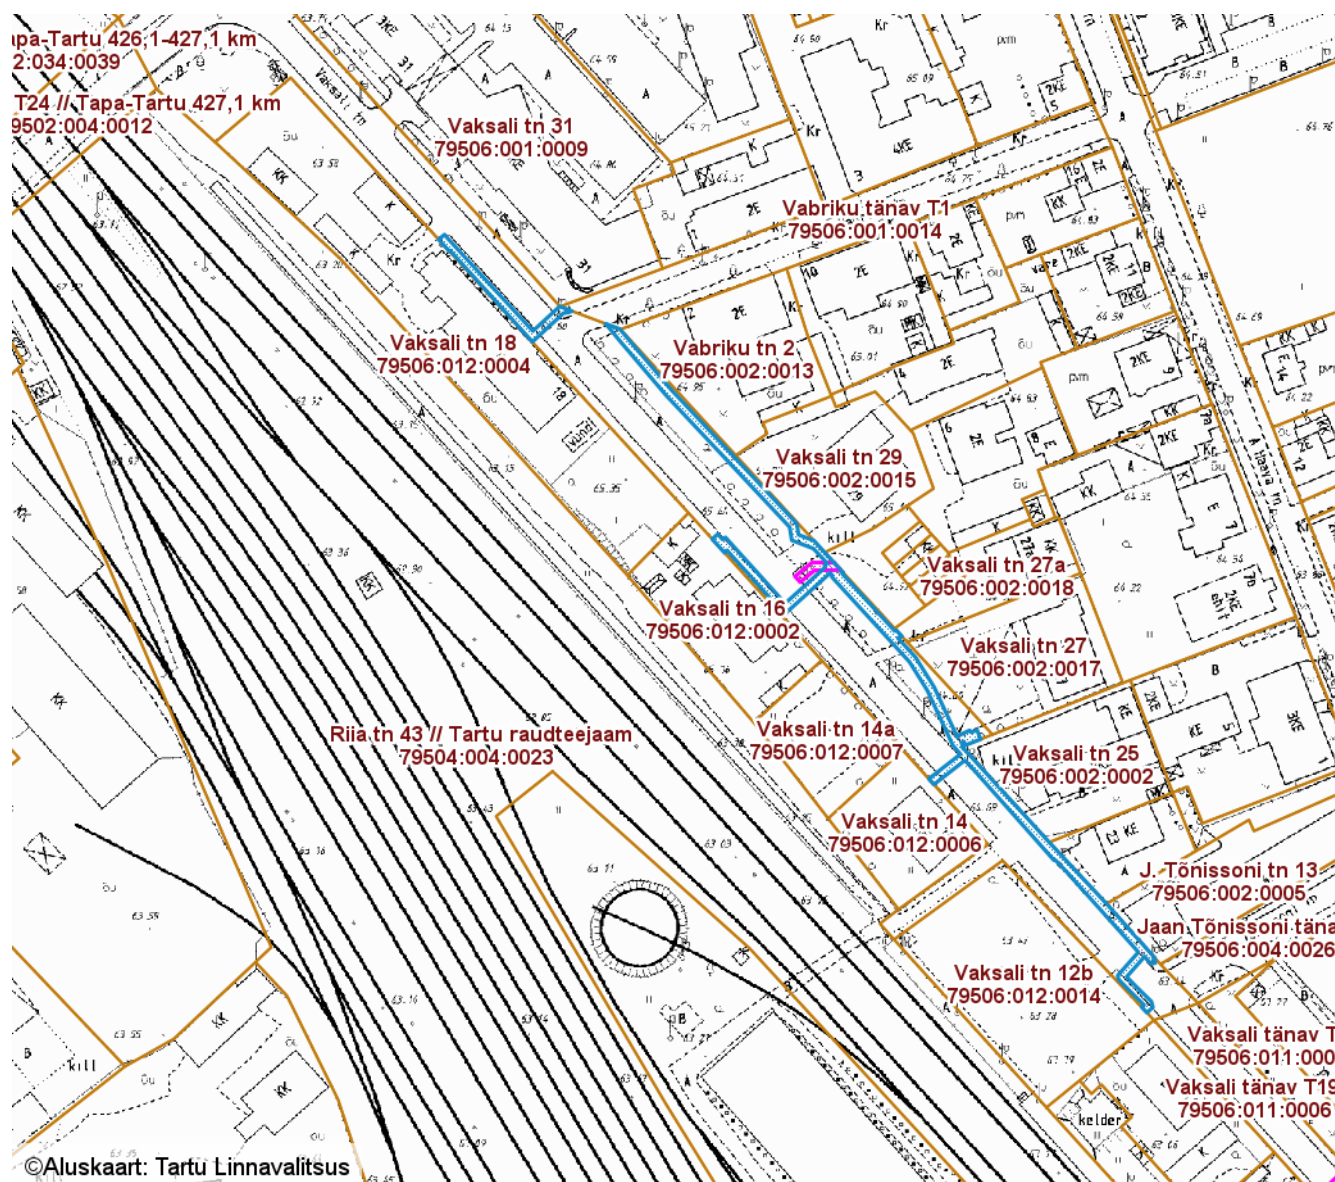

## ALA SKEEM

Vaksali tänav T31 (79506:001:0015)

M 1 : 2000

©Aluskaart: Tartu Linnavalitsus

— Isikliku kasutusõigusega seatav maa-ala 764 m<sup>2</sup> (0,4 kV maakaabelliin ja liitumiskilp)

— Olemasolevad piirangud ja isiklikud kasutusõigused